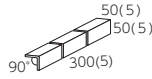

セト口

Cetoro

縄目のような横筋を、濃・淡の2色混合による淡い色幅で落ち着きのある壁面をつくり出します。

45二丁紙貼り

*標準品

- 材質/B1類(磁器質)施釉
- 裏足/あり足

- 45二丁平紙貼り
- 90°曲がり紙貼り
- 90°びょうぶ曲がり紙貼り

品番 Item	形状 Type	実寸法 (mm) Size	目地共寸法 (mm) Unitsize	厚さ (mm) Thickness	必要数 (枚) Sheet/m ²	入数 (枚) Sheet/ctn	重量 (kg) kg/ctn	標準価格 (円) Domestic price
452/CE	45 二丁平紙貼り	95×45	300×300	7.0	11.5/m ²	22	24	4,700/m ²
452/T-23	90° 曲がり紙貼り	(95+45)×45	300×100	7.0	3.5/m	42	21	3,800/m
452/T-24	90° びょうぶ曲がり紙貼り	(45+45)×95	300×50	7.0	3.5/m	60	20	2,900/m