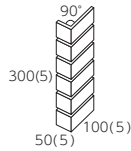

セト口

Cetoro

縄目のような横筋を、濃・淡の2色混合による淡い色幅で落ち着きのある壁面をつくり出します。

45二丁紙貼り

*標準品

- 材質/B1類(磁器質)施釉
- 裏足/あり足

- 45二丁平紙貼り
- 90°曲がり紙貼り
- 90°びょうぶ曲がり紙貼り

品番 Item	形状 Type	実寸法 (mm) Size	目地共寸法 (mm) Unitsize	厚さ (mm) Thickness	必要数 (枚) Sheet/m ²	入数 (枚) Sheet/ctn	重量 (kg) kg/ctn	標準価格 (円) Domestic price
452/CE	45 二丁平紙貼り	95×45	300×300	7.0	11.5/m ²	22	24	4,700/m ²
452/T-23	90° 曲がり紙貼り	(95+45)×45	300×100	7.0	3.5/m	42	21	3,800/m
452/T-24	90° びょうぶ曲がり紙貼り	(45+45)×95	300×50	7.0	3.5/m	60	20	2,900/m