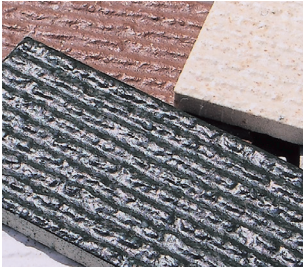

セト口

Cetoro

縄目のような横筋を、濃・淡の2色混合による淡い色幅で落ち着きのある壁面をつくり出します。

45二丁紙貼り

*標準品

- 材質/B1類(磁器質)施釉
- 裏足/あり足

- 45二丁平紙貼り
- 90°曲がり紙貼り
- 90°びょうぶ曲がり紙貼り

品番 Item	形状 Type	実寸法 (mm) Size	目地共寸法 (mm) Unitsize	厚さ (mm) Thickness	必要数 (枚) Sheet/m ²	入数 (枚) Sheet/ctn	重量 (kg) kg/ctn	標準価格 (円) Domestic price
452/CE	45 二丁平紙貼り	95×45	300×300	7.0	11.5/m ²	22	24	4,700/m ²
452/T-23	90° 曲がり紙貼り	(95+45)×45	300×100	7.0	3.5/m	42	21	3,800/m
452/T-24	90° びょうぶ曲がり紙貼り	(45+45)×95	300×50	7.0	3.5/m	60	20	2,900/m

●焼物特有の色幅と色ムラがあります。●スダレ紙貼りが標準ですがレンガ紙貼りもできます。●濃・淡2色混合品です。●紙はがしの必要がない樹脂連結ユニット対応ができます。●セルフクリーニング(美濃焼CTタイル)加工が可能です。●色によっては変色する物もありますのでご了承ください。●紙はがしした後、タイル表面の釉を除去してください。釉残りの原因になります。●黒目地をご使用の場合、目地残りにご注意ください。

●カラーバリエーション

452/CE-401

CE-402

CE-403

CE-404

CE-405

CE-406

CE-407