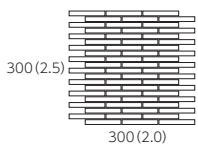

チョーク

Chalk

窯変釉による色幅が特長のボーダー柄タイル。細長い形状が、モダンな空間をつくり出します。

ミニ・ボーダー紙貼り

接着剤張り専用商品

*標準品

- 材質／BI類(磁器質)施釉
- 裏足／平面

●ミニ・ボーダー紙貼り

●ミニ・ボーダー短面取紙貼り

●ミニ・ボーダー長面取バラ

品番 Item	形状 Type	実寸法(mm) Size	目地共寸法(mm) Unitsize	厚さ(mm) Thickness	必要数(枚) Sheet/m ²	入数(枚) Sheet/ctn	重量(kg) kg/ctn	標準価格(円) Domestic price
CH-128/F	ミニ・ボーダー紙貼り	98×12.5	300×300	6.0	11.5/m ²	22	20	11,000/m ²
CH-128/T-112	ミニ・ボーダー短面取紙貼り	98×12.5	300×100	6.0	3.5/m	66	20	6,600/m
CH-128/T-120	ミニ・ボーダー長面取バラ	98×12.5	—	6.0	10/m	—	—	165/個