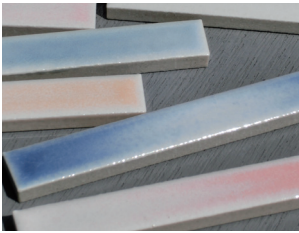

チョーク

Chalk

窯変釉による色幅が特長のボーダー柄タイル。細長い形状が、モダンな空間をつくり出します。

ミニ・ボーダー紙貼り

接着剤張り専用商品

*標準品

- 材質／BI類(磁器質)施釉
- 裏足／平面

●ミニ・ボーダー紙貼り

●ミニ・ボーダー短面取紙貼り

●ミニ・ボーダー長面取バラ

品番 Item	形状 Type	実寸法(mm) Size	目地共寸法(mm) Unitsize	厚さ(mm) Thickness	必要数(枚) Sheet/m ²	入数(枚) Sheet/ctn	重量(kg) kg/ctn	標準価格(円) Domestic price
CH-128/F	ミニ・ボーダー紙貼り	98×12.5	300×300	6.0	11.5/m ²	22	20	11,000/m ²
CH-128/T-112	ミニ・ボーダー短面取紙貼り	98×12.5	300×100	6.0	3.5/m	66	20	6,600/m
CH-128/T-120	ミニ・ボーダー長面取バラ	98×12.5	—	6.0	10/m	—	—	165/個

●焼物特有の色幅と色ムラがあります。●寸法・形状に多少のばらつきがあります。●接着剤張り専用商品です。モルタル施工はできません。●紙はがした後、すぐに糊をふき取ってください。糊残りの原因になります。●窯変釉による3色混合品です。(F-30のみ単色です)●レンガ貼りが標準ですが、スタレ貼りもできます。納期・価格についてはご確認ください。

●カラーバリエーション

CH-128/F-30 単色

F-31

F-32