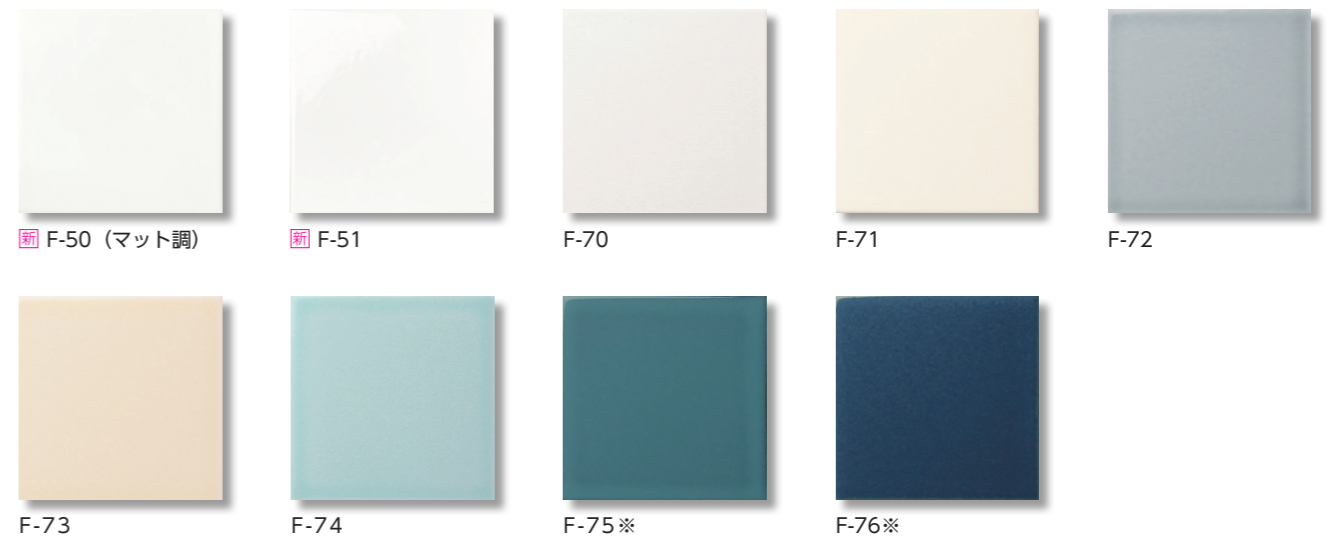

97角

47角

●カラーバリエーション

新 F-50 (マット調)

新 F-51

F-70

F-71

F-72