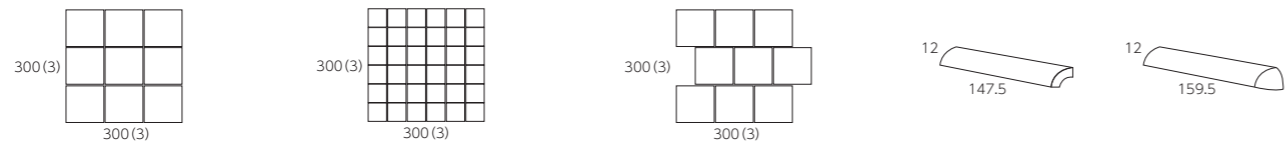

# ユージュアル

Usual

接着剤張り専用商品

\*標準品

注 注文生産品

- 材質／BI類(磁器質)施釉
- 裏足／平面

スタンダードな形状とカラーで、どの空間にもマッチする使い勝手の良いタイルです。

- 97角平スグレ裏ネット貼り
- 47角平スグレ裏ネット貼り
- 注 ●97角平レンガ裏ネット貼り
- 竹割りバラ詰め
- 三角竹割りバラ詰め

品番 Item	形状 Type	実寸法 (mm) Size	目地共寸法 (mm) Unitsize	厚さ (mm) Thickness	必要数 (枚) Sheet/m <sup>2</sup>	入数 (枚) Sheet/ctn	重量 (kg) kg/ctn	標準価格 (円) Domestic price
US-097/F	平スグレ裏ネット貼り	97×97	300×300	6.5	11.5/m <sup>2</sup>	18	22	6,800/m <sup>2</sup>
US-047/F	平スグレ裏ネット貼り	47×47	300×300	6.5	11.5/m <sup>2</sup>	18	21	6,000/m <sup>2</sup>
注 US-097/FR	平レンガ裏ネット貼り	97×97	300×300	6.5	11.5/m <sup>2</sup>	18	22	7,300/m <sup>2</sup>
新 US-097/T-250	竹割りバラ詰め	147.5×12.0	—	6.0	7.0/m	—	—	3,000/m
新 US-097/T-270	三角竹割りバラ詰め	159.5×12.0	—	6.0	—	—	—	610/個